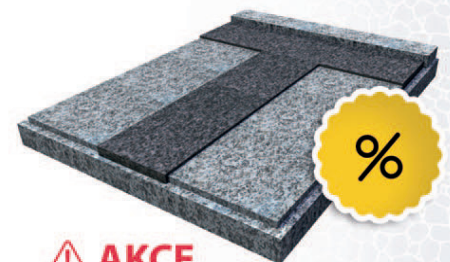

- ✓ Kvalita a cenová dostupnost
- ✓ Jsme přímý výrobce
- ✓ Působíme po celé ČR již 13 let

~~CEXY~~
Naše **SLEVY** vás ohromí.

Objevte kouzlo kvalitního kamene! Nakupte ihned a ušetřete!

NOVINKA

**URNOVÝ HROB
SVĚTLÁ ŽULA**

Nejdostupnější kvalita
za jedinečnou cenu!

Rozměr:
70 x 90 cm*

~~14 500,-~~

AKČNÍ CENA
11 400,- bez DPH
13 794,- vč. DPH

**URNOVÝ HROB
WALNUT GRANIT**

Kvalitní žula z Indie.

Rozměr: 70 x 90 cm*
Jsme výhradní dodavatel
pro ČR. Skvělý kámen za
skvělou cenu!

běžná
cena ~~23 700,-~~

AKČNÍ CENA
13 500,- bez DPH
16 335,- vč. DPH

**JEDNOHROB
SVĚTLÁ ŽULA**

Rozměr: 90 x 190 cm*

~~26 700,-~~

AKČNÍ CENA
23 500,- bez DPH
28 435,- vč. DPH

**DVOJHROB
SVĚTLÁ ŽULA**

Rozměr: 190 x 200 cm*

~~52 700,-~~

AKČNÍ CENA
49 500,- bez DPH
59 895,- vč. DPH

**ZAMĚŘENÍ obchodním
zástupcem, DOPRAVA
a MONTÁŽ ZDARMA!**

*Na přání zhotovíme libovolný
tvar a rozměr hrobu. Hroby
vyrábíme vždy z **kvalitních
materiálů** z celého světa.

- ✓ Umíme i grilovací kameny, kuchyňské desky a další
- ✓ Prodej a instalace žulových krycích desek na hroby
- ✓ Nabízíme veškeré hřbitovní doplňky
- ✓ Renovujeme staré hroby
- ✓ Vyrábíme také z tvrzeného kamene
  (Italský dodavatel Quarella a český výrobce Technistone)
- ✓ Máme kamennou kůru a další kámen na zahradu
- ✓ Maloobchod i velkoobchod materiálu pro kameníky

AKCE

**Zakrytové desky
za skvělé ceny!**

Nechte si zaměřit na místě.

OBJEDNÁVKY BUDEME PŘIJÍMAT
NA MÍSTNÍM HŘBITOVĚ

OTOČTE
LETÁK