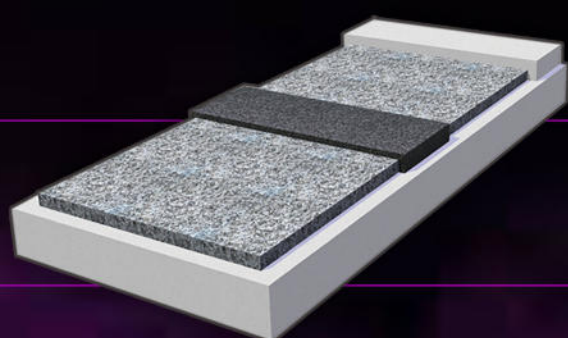

nezávazné cenové nabídky zdarma

email:

jakub.pisa.all@gmail.com

QR kód
Instagram
fotogalerie

**Plánujete zakrýt, nebo vyměnit
krycí desky na hrob?**

Základní zakrytí ze 3 ks desek.
Využívá se na hroby od délky
230 cm.

Základní zakrytí ze 4 desek.
Využívá se na hroby od velikosti
200x230 (š/d)

Renovace - broušení hrobu

- Broušení provádíme přímo namísto bez nutnosti rozebrání

Před renovací

Po renovaci

- ✓ Kvalita a cenová dostupnost
- ✓ Jsme přímý výrobce
- ✓ Působíme po celé ČR již 13 let