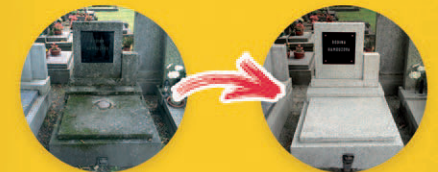

SPECIÁLNÍ NABÍDKA!

Žulové doplňky Ceny vč. DPH.

Možnost zhotovit nápis dle přání.

Renovace hrobů

Hrob jako nový za zlomek ceny!

Broušení, rovnání, zlacení, stříbření, opaxitové desky (gravírování)...

Grilovací desky Ceny vč. DPH.