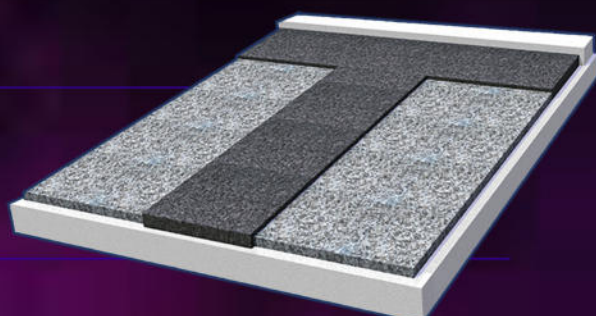

nezávazné cenové nabídky zdarma

email:

jakub.pisa.all@gmail.com

QR kód
Instagram
fotogalerie

**Plánujete zakrýt, nebo vyměnit
krycí desky na hrob?**

Základní zakrytí ze 3 ks desek.
Využívá se na hroby od délky
230 cm.

Základní zakrytí ze 4 desek.
Využívá se na hroby od velikosti
200x230 (š/d)

Renovace - broušení hrobu

- Broušení provádíme přímo namísto bez nutnosti rozebrání

Před renovací

Po renovaci

- ✓ Kvalita a cenová dostupnost
- ✓ Jsme přímý výrobce
- ✓ Působíme po celé ČR již 13 let